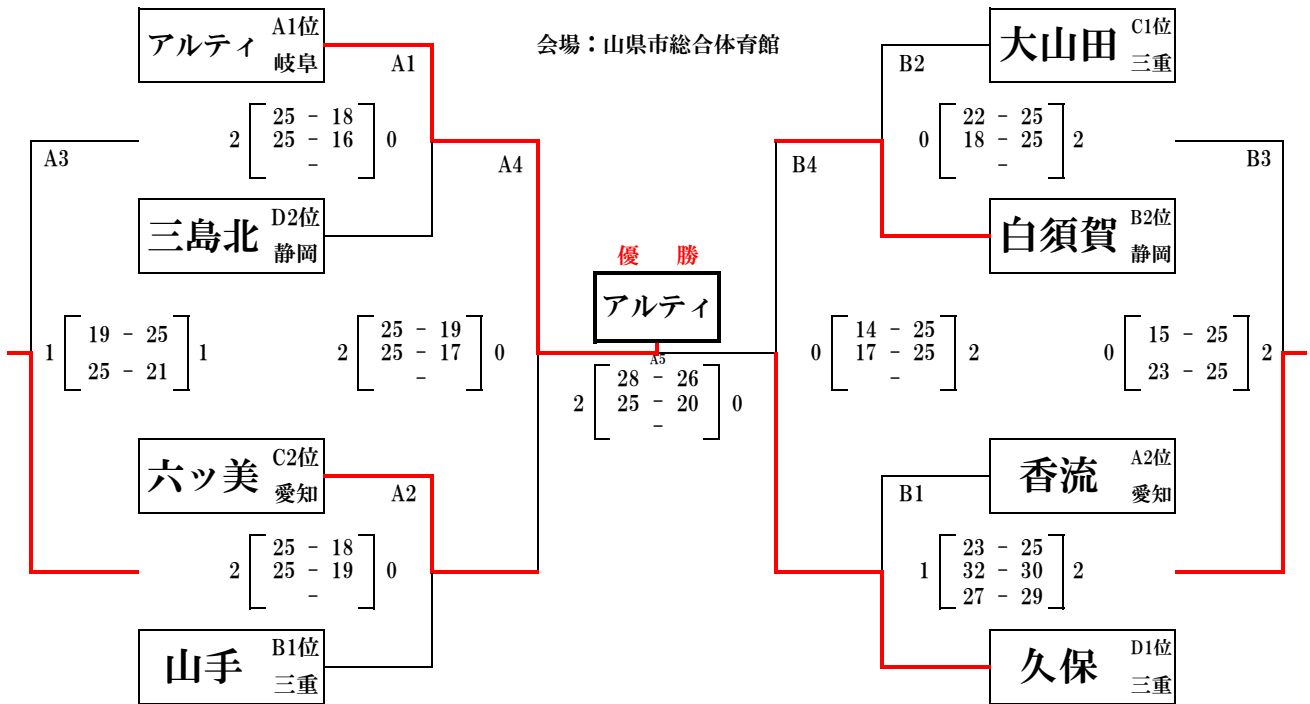

第12回東海ブロック中学生バレーボール新人大会

男子2日目

男子の部 (2日目)

☆決勝トーナメント

※3セット25点制とする。ただしA3, B3については2セットマッチとする。

第12回東海ブロック中学生バレーボール新人大会 男子1日目

Agroup

2012.3.24 山県市総合体育館

	アルティ	香流	南伊豆東	西郊	得セット	失セット	総得点数	総失点数	順位
アルティ 岐阜 1位		○	○	○	6	0	150	109	1
	-	25 - 19 25 - 19	25 - 20 25 - 13	25 - 16 25 - 22					
香流 愛知 2位	×		○	○	4	2	138	130	2
	19 - 25 19 - 25	-	25 - 17 25 - 21	25 - 23 25 - 19					
南伊豆東 静岡 3位	×	×		△	1	5	112	145	4
	20 - 25 13 - 25	17 - 25 21 - 25	-	25 - 20 16 - 25					
西郊 三重 4位	×	×	△		1	5	125	141	3
	16 - 25 22 - 25	23 - 25 19 - 25	20 - 25 25 - 16	-					

Bgroup

2012.3.24 山県市総合体育館

	白須賀	神戸	山手	長良	得セット	失セット	総得点数	総失点数	順位
白須賀 静岡 1位		△	△	○	4	2	135	126	2
	-	21 - 25 25 - 21	25 - 21 14 - 25	25 - 19 25 - 15					
神戸 岐阜 2位	△		×	○	3	3	140	133	3
	25 - 21 21 - 25	-	22 - 25 21 - 25	25 - 13 26 - 24					
山手 三重 3位	△	○		○	5	1	146	127	1
	21 - 25 25 - 14	25 - 22 25 - 21	-	25 - 22 25 - 23					
長良 愛知 4位	×	×	×		0	6	116	151	4
	19 - 25 15 - 25	13 - 25 24 - 26	22 - 25 23 - 25	-					