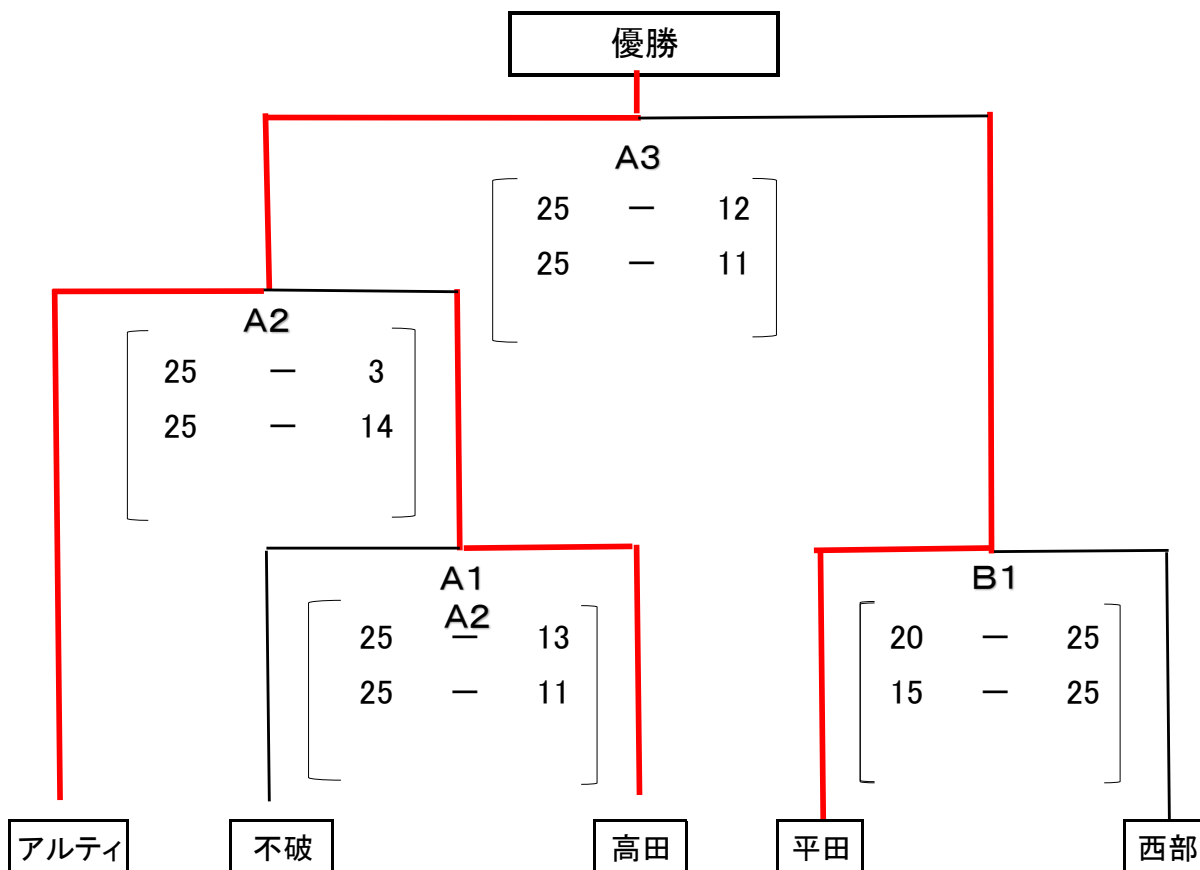

平成28年度

バレーボール男子西濃ブロック大会兼中体連西濃地区大会予選

期日 平成28年12月10日(土)

会場 平田体育館

	A1敗者 (不破)	B1敗者 (平田)	A2敗者 (高田)	
A1敗者 (不破)		B2 10 - 25 22 - 25	A1 13 - 25 11 - 25	0勝 2敗
B1敗者 (平田)	B2 25 - 10 25 - 22		B3 25 - 21 25 - 23	2勝 0敗
A2敗者 (高田)	A1 25 - 13 25 - 11	B3 25 - 21 25 - 23		1勝 1敗

※3～5位シードでは、A1の試合を含め2勝したチームが3位、1勝が4位となる。

もし、3チームが1勝ずつなら得失点で順位を決定する。

※第1シードが負けた場合は、B3でA2の敗者とB2の勝者で3位決定を行う。

試合結果

優勝	準優勝	3位	4位	5位
アルティ	西部	平田	高田	不破