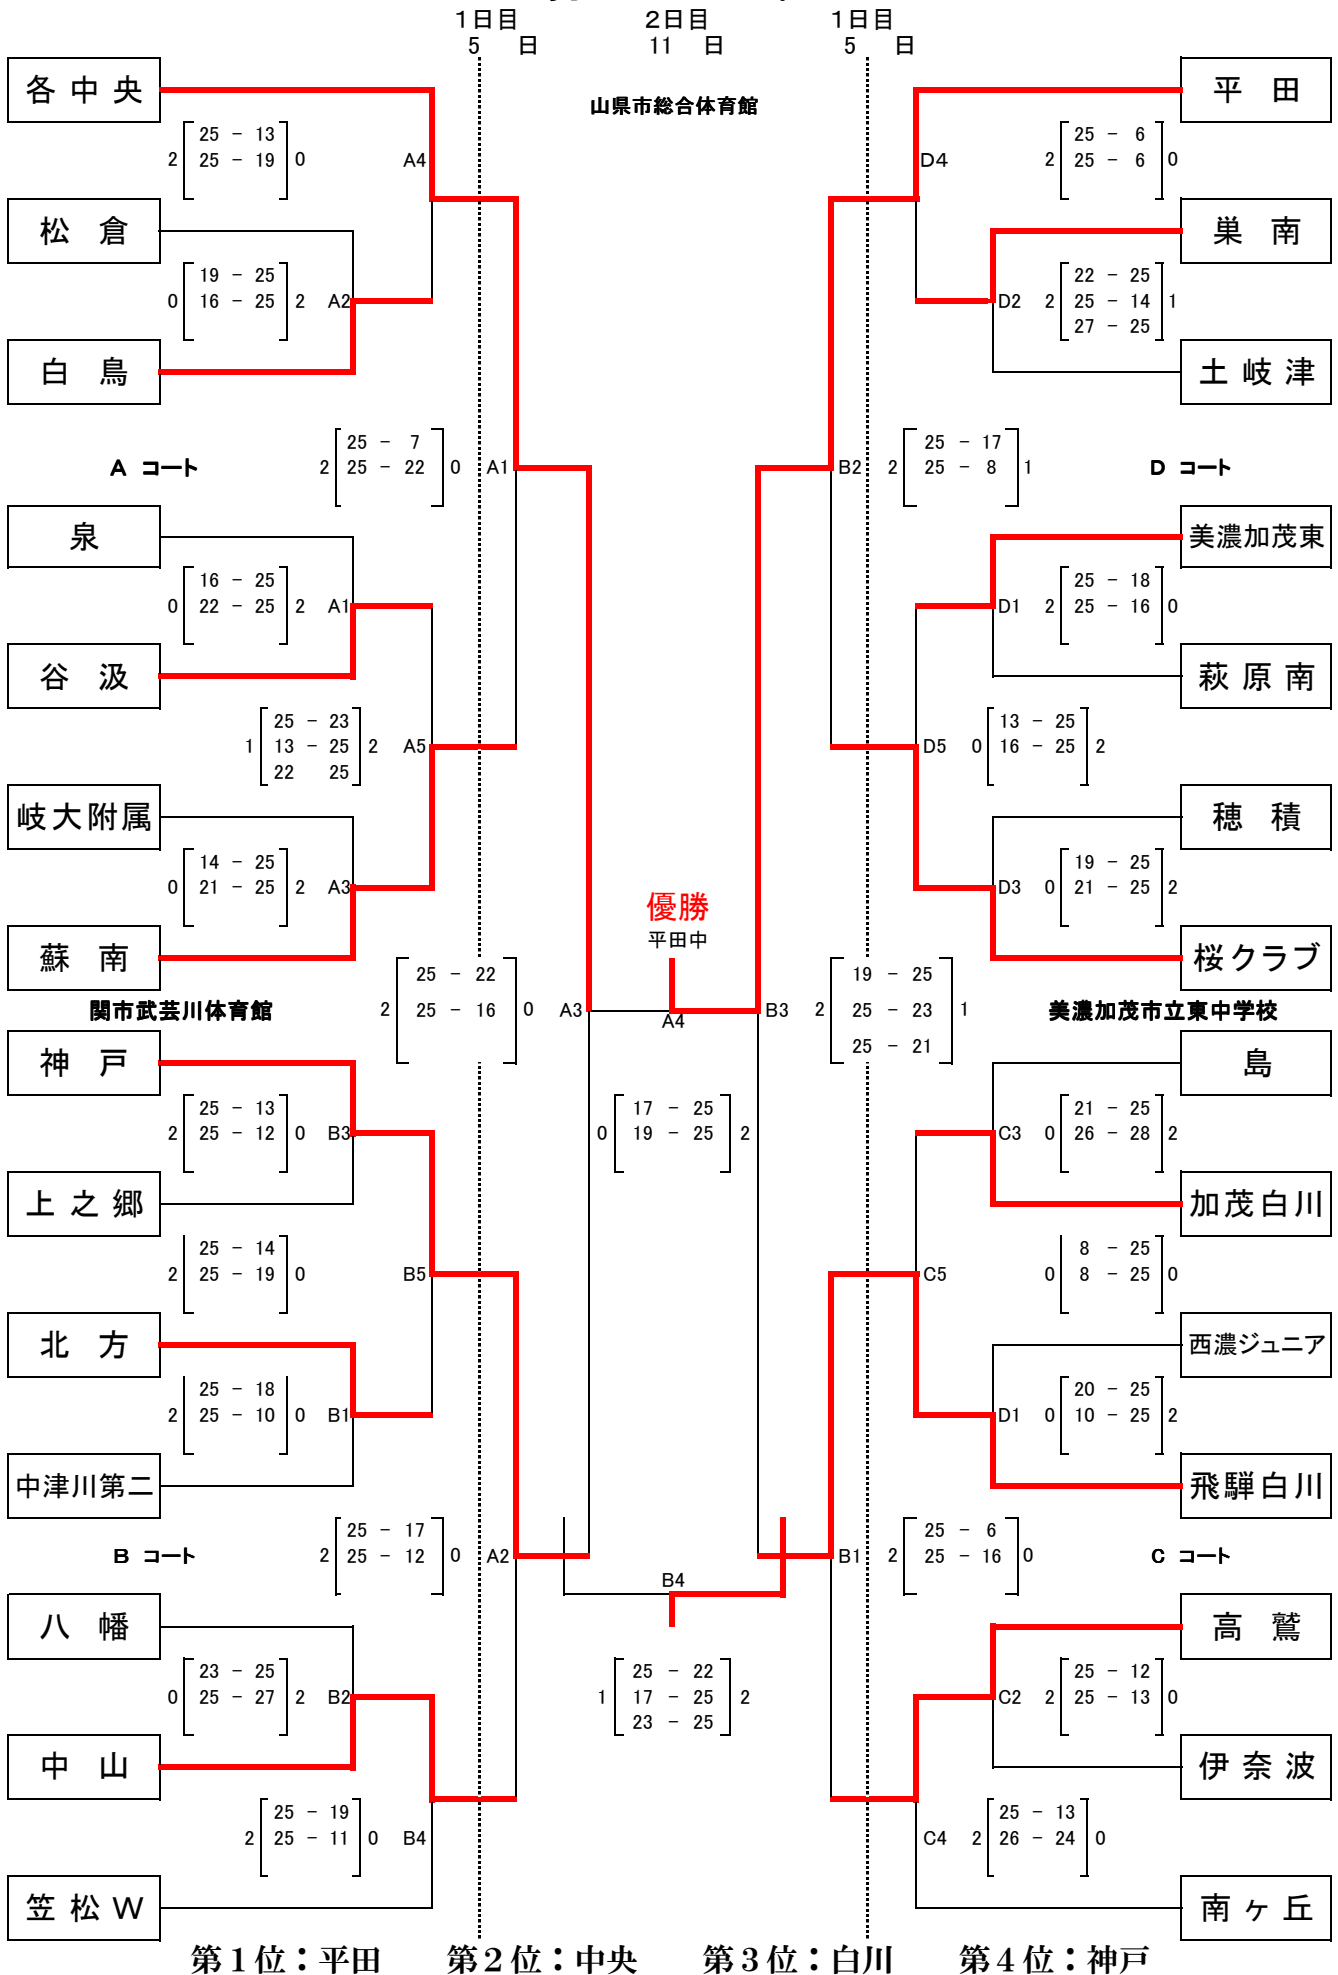

第 29 回 岐阜県バレーボール中学校 新人 大会 男子の部

- 各中央
- 松倉
- 白鳥
- 泉
- 谷汲
- 岐大附属
- 蘇南
- 神戸
- 上之郷
- 北方
- 中津川第二
- 八幡
- 中山
- 笠松W

- 平田
- 巣南
- 土岐津
- 美濃加茂東
- 萩原南
- 穂積
- 桜クラブ
- 島
- 加茂白川
- 西濃ジュニア
- 飛騨白川
- 高鷲
- 伊奈波
- 南ヶ丘

A コート

D コート

B コート

C コート

関市武芸川体育館

美濃加茂市立東中学校