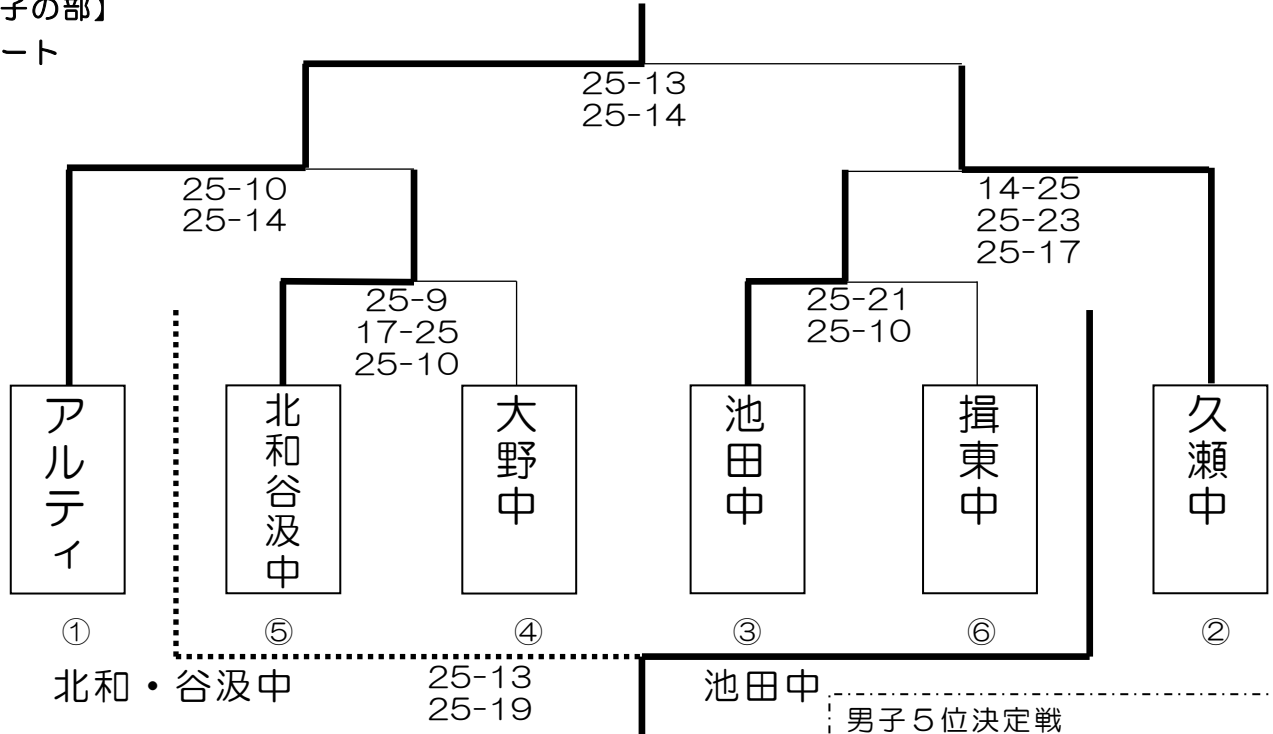

揖斐郡春季大会結果

2012/04/30

【男子の部】

Aコート

男子5位決定戦

※男子の組み合わせについては、昨年度の郡新人大会を参考にしました。
 ※北和中と谷汲中は合同チームでの参加となります。
 ※試合間は10分（試合が連続する場合は15分）
 ※女子の決勝戦（B-5）が終了している時には、A-6、A-7を同時に開始し、審判は女子にお願いする予定です。
 ※昼食時間は設定しません。

【女子の部】

Bコート

※女子の組み合わせについては、昨年度の郡新人大会結果を参考にしました。
 ※B-1 敗者は5位とする。
 ※試合間は10分（連続する場合は15分）
 ※昼食時間は設定しません。

【男子の部】

順位	学校名
優勝	アルティ
2位	久瀨中
3位	池田中
4位	北和・谷汲中
5位	大野中
6位	揖東中

【女子の部】

順位	学校名
優勝	池田中
2位	揖斐川中
3位	谷汲中
4位	北和中
5位	大野中