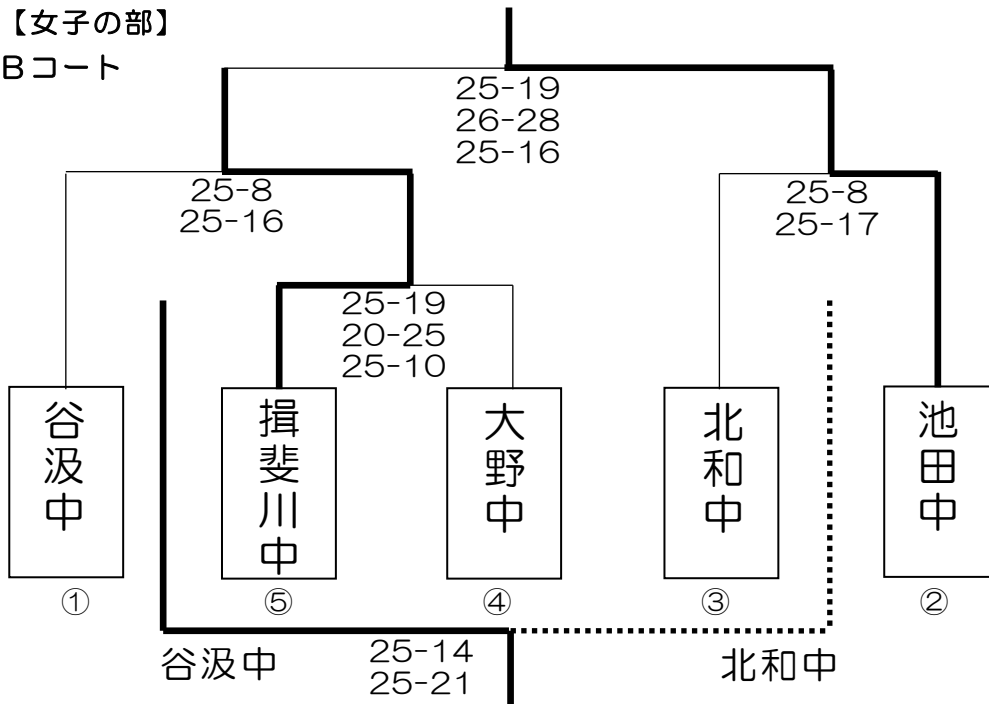

揖斐郡春季大会結果

2012/04/30

【男子の部】

Aコート

男子5位決定戦

※男子の組み合わせについては、昨年度の郡新人大会を参考にしました。
 ※北和中と谷汲中は合同チームでの参加となります。
 ※試合間は10分（試合が連続する場合は15分）
 ※女子の決勝戦（B-5）が終了している時には、A-6、A-7を同時に開始し、審判は女子にお願いする予定です。
 ※昼食時間は設定しません。

【女子の部】

Bコート

※女子の組み合わせについては、昨年度の郡新人大会結果を参考にしました。
 ※B-1 敗者は5位とする。
 ※試合間は10分（連続する場合は15分）
 ※昼食時間は設定しません。

【男子の部】

順位	学校名
優勝	アルティ
2位	久瀨中
3位	池田中
4位	北和・谷汲中
5位	大野中
6位	揖東中

【女子の部】

順位	学校名
優勝	池田中
2位	揖斐川中
3位	谷汲中
4位	北和中
5位	大野中