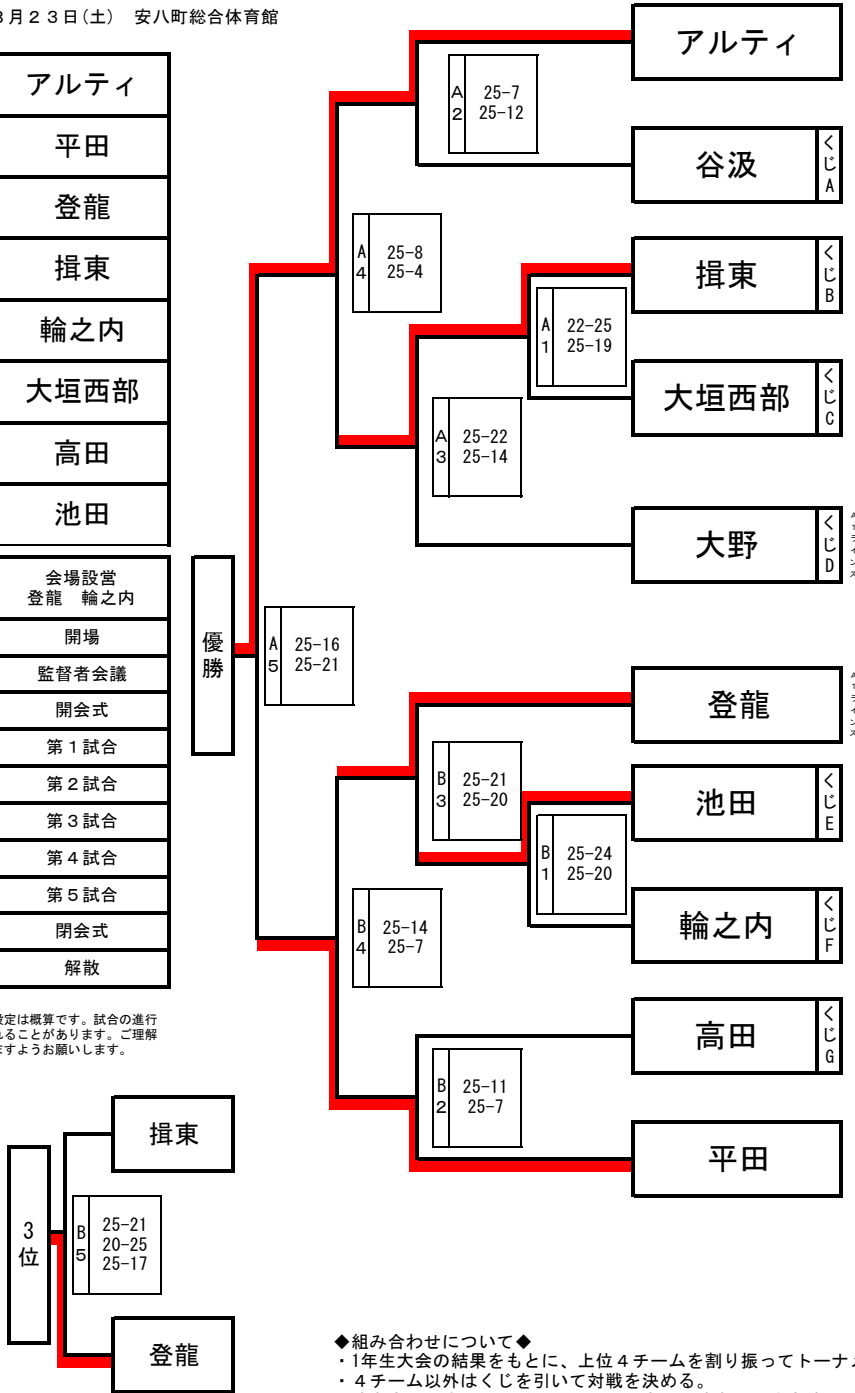

# 平成26年度 西濃地区中学生サマーカップ 組み合わせ表【男子の部】

平成26年8月23日(土) 安八町総合体育館

優勝	アルティ
2位	平田
3位	登龍
4位	揖東
5位	輪之内
6位	大垣西部
7位	高田
8位	池田

8:30	会場設営 登龍 輪之内
9:00	開場
9:10	監督者会議
9:40	開会式
10:00	第1試合
11:00	第2試合
12:00	第3試合
13:00	第4試合
14:30	第5試合
16:00	閉会式
16:30	解散

◆時間の設定は概算です。試合の進行上変更されることがあります。ご理解いただきますようお願いいたします。

敗者順位決定戦 (登龍中学校体育館)

◆組み合わせについて◆

- ・1年生大会の結果をもとに、上位4チームを割り振ってトーナメントを組んだ。
- ・4チーム以外はくじを引いて対戦を決める。
- ・敗者審判とする。ただし、A5、B5の審判は敗者順位決定戦の1試合目で負けた2チームが行う。
- ・25点先取(デユースなし)2セットマッチとする。
- ・敗者は、午後に登龍中学校体育館にて順位決定戦を行う。その際、改めてくじ引きを行い、対戦を決める。敗者の順位決定は、25点先取(デユースなし)の1セットマッチで、相互審判とする。試合順は、くじを引いて、対戦相手が決まったところから順次行っていくこととする。