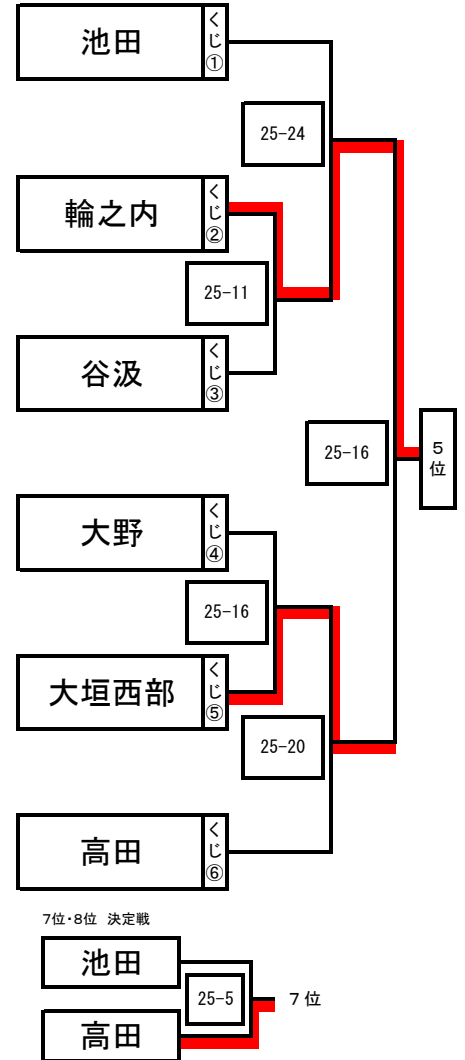

# 平成26年度 西濃地区中学生サマーカップ 組み合わせ表【男子の部】

平成26年8月23日(土) 安八町総合体育館

優勝	アルティ
2位	平田
3位	登龍
4位	揖東
5位	輪之内
6位	大垣西部
7位	高田
8位	池田

8:30	会場設営 登龍 輪之内
9:00	開場
9:10	監督者会議
9:40	開会式
10:00	第1試合
11:00	第2試合
12:00	第3試合
13:00	第4試合
14:30	第5試合
16:00	閉会式
16:30	解散

◆時間の設定は概算です。試合の進行上変更されることがあります。ご理解いただきますようお願いいたします。

敗者順位決定戦 (登龍中学校体育館)

◆組み合わせについて◆

- ・1年生大会の結果をもとに、上位4チームを割り振ってトーナメントを組んだ。
- ・4チーム以外はくじを引いて対戦を決める。
- ・敗者審判とする。ただし、A5、B5の審判は敗者順位決定戦の1試合目で負けた2チームが行う。
- ・25点先取(デユースなし)2セットマッチとする。
- ・敗者は、午後に登龍中学校体育館にて順位決定戦を行う。その際、改めてくじ引きを行い、対戦を決める。敗者の順位決定は、25点先取(デユースなし)の1セットマッチで、相互審判とする。試合順は、くじを引いて、対戦相手が決まったところから順次行っていくこととする。