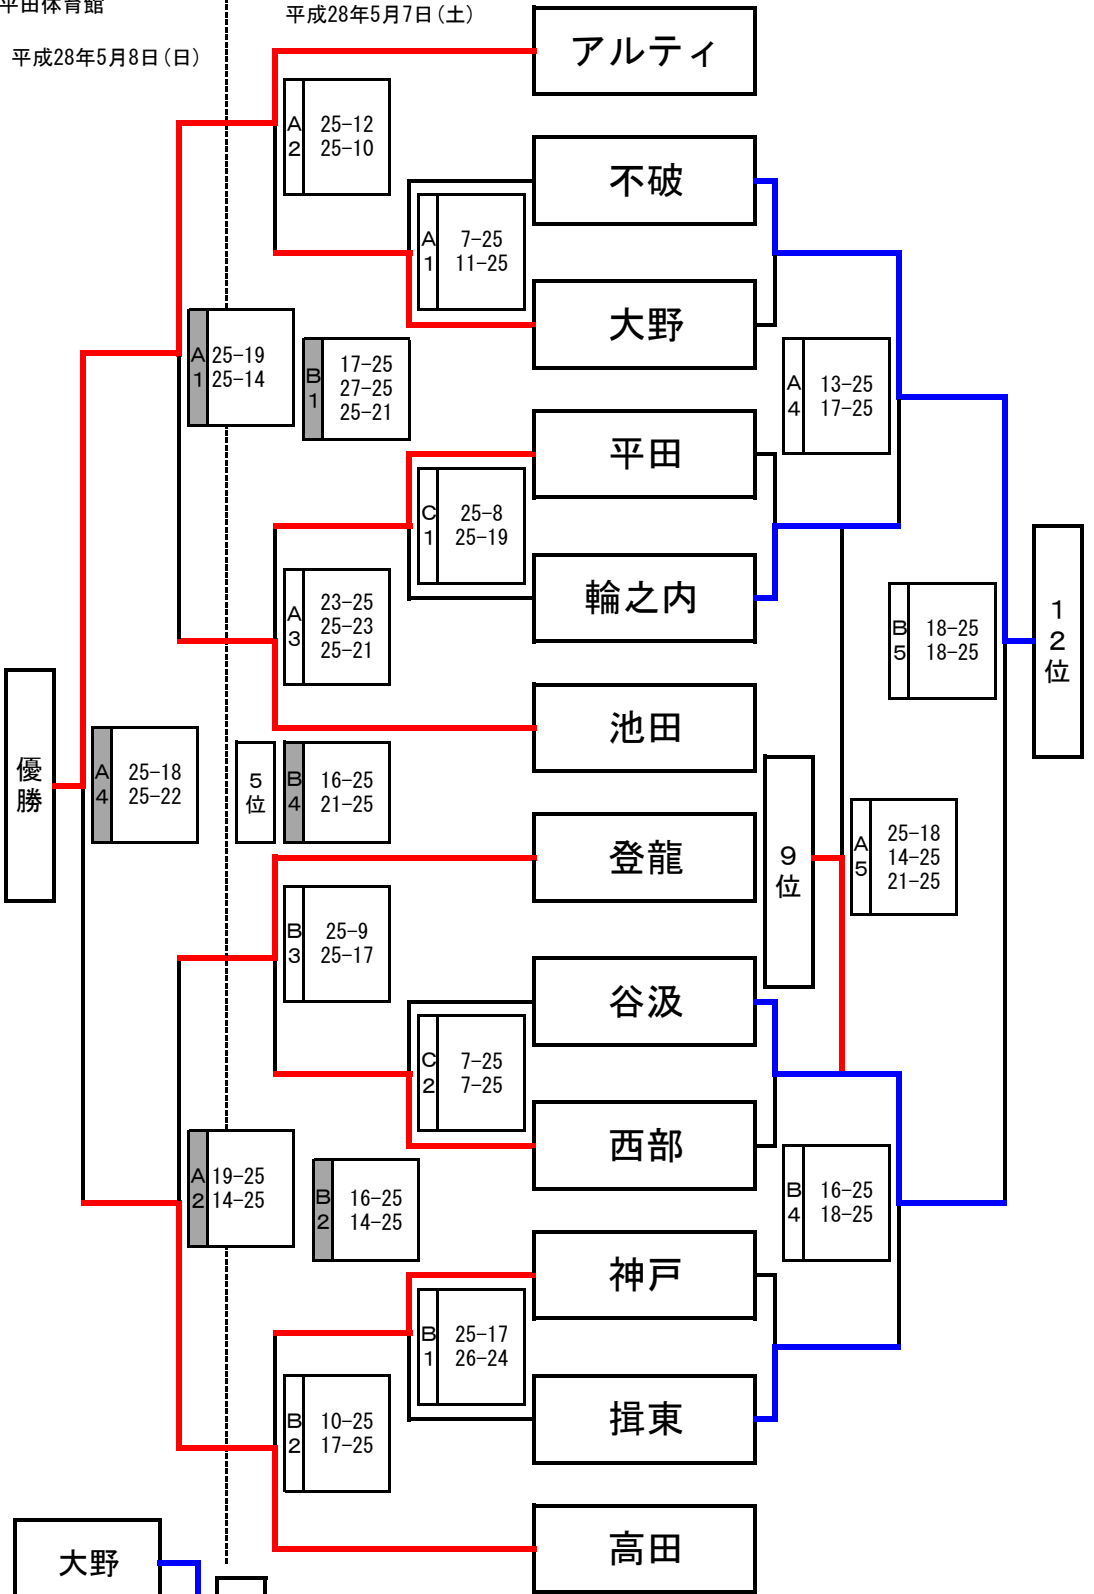

平成28年度 西濃地区中学生バレーボール春季大会 組み合わせ表【男子の部】

於：平成28年5月7日(土) 上石津総合体育館
 平成28年5月8日(日) 平田体育館

優勝	アルティ	県大会出場
2位	高田	
3位	登龍	
4位	池田	
5位	神戸	

7日(土) 上石津総合体育館

8:15	会場設営 西部 不破 高田
8:30	開場
8:50	監督者会議
9:30	開会式
9:50	第1試合
10:50	第2試合
11:50	休憩
12:20	第3試合
13:20	第4試合
14:20	第5試合

8日(日) 平田体育館

8:30	会場設営 平田 登龍
9:00	開場
9:30	監督者会議
9:45	開会式
10:00	第1試合
11:00	第2試合
12:00	休憩
12:30	第3試合
13:30	第4試合
14:40	閉会式
15:00	解散

平成28年5月8日(日)

平成28年5月7日(土)

3位	池田
	登龍

8位	大野
	西部

6位	7位	8位	9位
平田	西部	大野	揖東
10位	11位	12位	
輪之内	谷汲	不破	