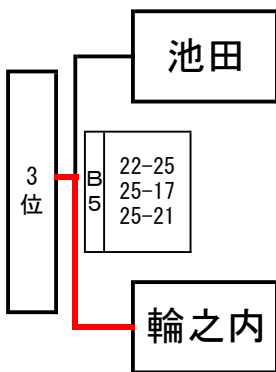

平成30年度 西濃地区新人戦 男子の部

平成30年 1月12日(土)

於：安八総合体育館 登龍中学校体育館

安八総合体育館

優勝	アルティ	順位 (県大会出場)
2位	不破	
3位	輪之内	
4位	池田	
5位	神戸	

8:30	会場設営
9:00	開場
8:50	監督者会議
9:30	開会式
9:50	第1試合
10:50	第2試合
11:50	昼食
12:20	第3試合
13:20	第4試合
14:20	第5試合

- ・サマーカップの順位をもとに組み合わせをおこなった。
- ・試合間は10分とする。但し、試合が連続する場合は、15分とする。
- ・ライズマン、IFについては、ユニフォームを着ている選手から出す。
- ・ライズマン、IFについては、指定のチームで行う。
(チーム数が少ないため、協力願います)