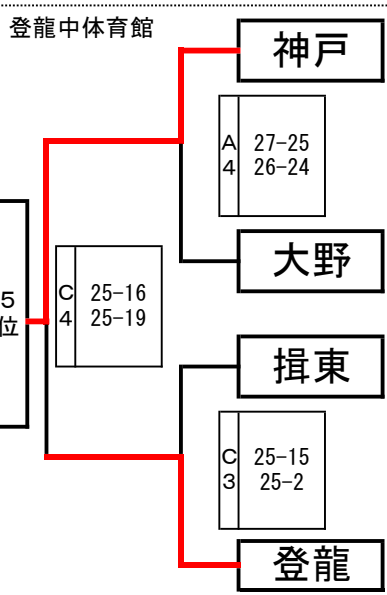

平成30年度 西濃地区新人戦 男子の部

平成30年 1月12日(土)

於：安八総合体育館 登龍中学校体育館

安八総合体育館

優勝	アルティ	順位 (県大会出場)
2位	不破	
3位	輪之内	
4位	池田	
5位	神戸	

8:30	会場設営
9:00	開場
8:50	監督者会議
9:30	開会式
9:50	第1試合
10:50	第2試合
11:50	昼食
12:20	第3試合
13:20	第4試合
14:20	第5試合

- ・サマーカップの順位をもとに組み合わせをおこなった。
- ・試合間は10分とする。但し、試合が連続する場合は、15分とする。
- ・ライズマン、IFについては、ユニフォームを着ている選手から出す。
- ・ライズマン、IFについては、指定のチームで行う。
(チーム数が少ないため、協力願います)