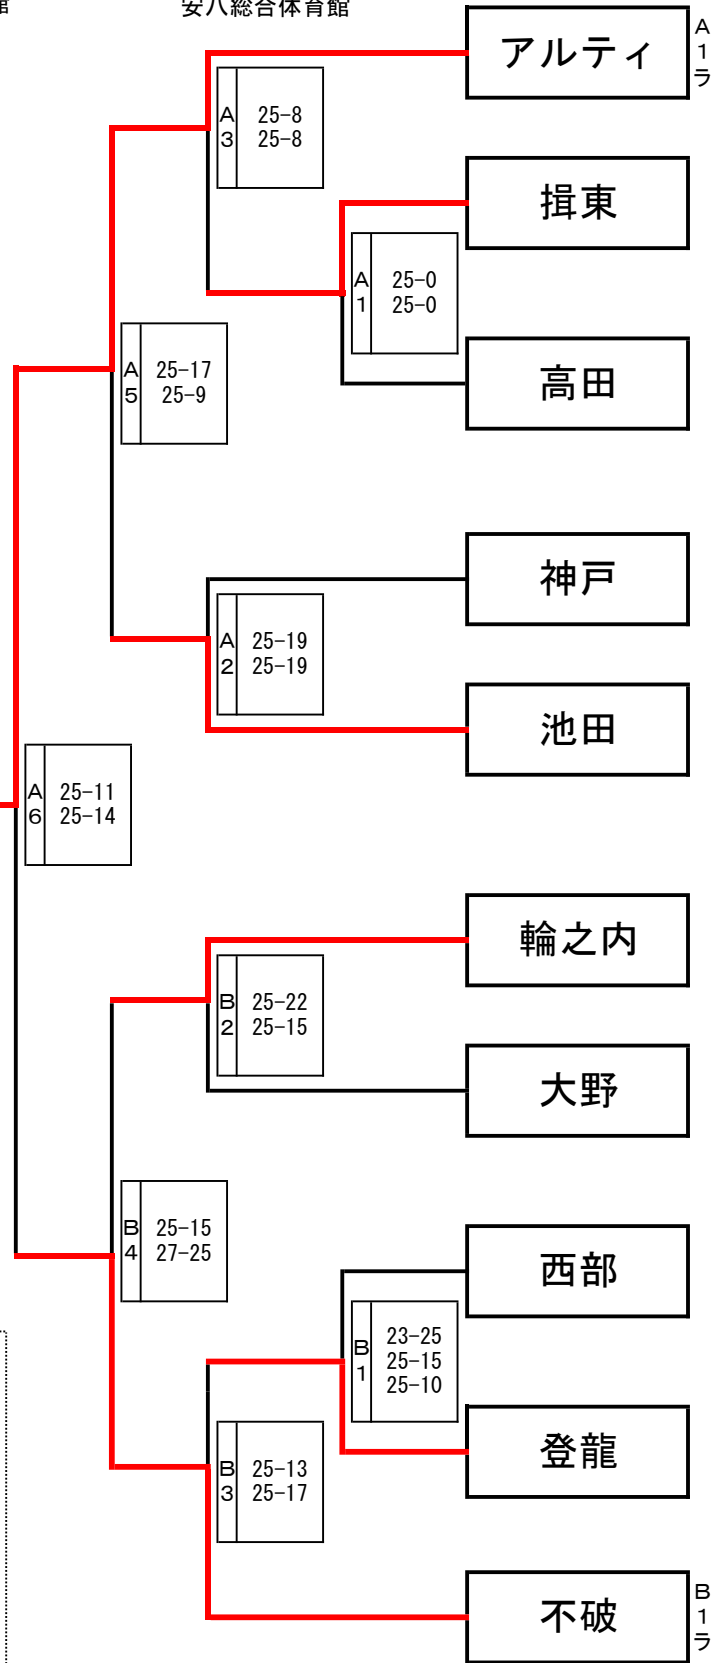

平成30年度 西濃地区新人戦 男子の部

平成30年 1月12日(土)

於：安八総合体育館 登龍中学校体育館

安八総合体育館

優勝	アルティ	順位 (県大会出場)
2位	不破	
3位	輪之内	
4位	池田	
5位	神戸	

8:30	会場設営
9:00	開場
8:50	監督者会議
9:30	開会式
9:50	第1試合
10:50	第2試合
11:50	昼食
12:20	第3試合
13:20	第4試合
14:20	第5試合

- ・サマーカップの順位をもとに組み合わせをおこなった。
- ・試合間は10分とする。但し、試合が連続する場合は、15分とする。
- ・ライズマン、IFについては、ユニフォームを着ている選手から出す。
- ・ライズマン、IFについては、指定のチームで行う。
(チーム数が少ないため、協力願います)