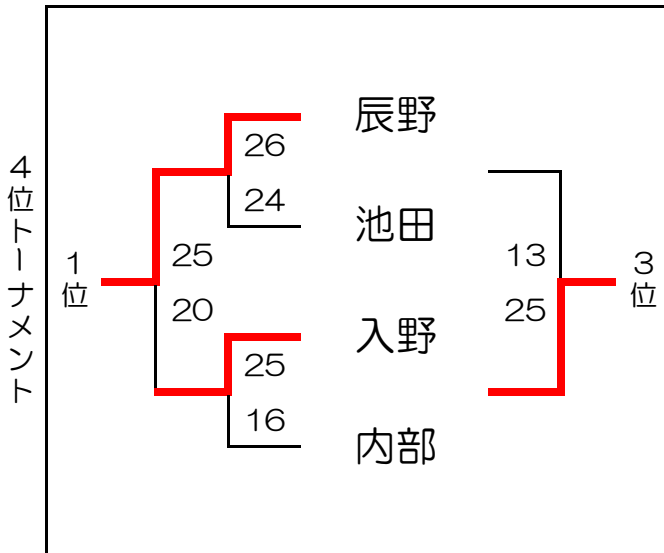

## 第6回 伊吹杯 決勝会場 結果記入用紙 Cコート

9:00~10:50予定

体育館	ステージ側		入り口側	
	A	B	C	D
①	内部	庄内	池田中	松川
②	高富	蘇原	飯島	辰野
③	尾西第一	入野	大治	崇化館
④	香流	揖東	岡崎南	島

11:00~13:00予定

体育館	ステージ側		入り口側	
	A	B	C	D
①	高富	庄内	大治	崇化館
②	辰野	池田	入野	内部
③	岡崎南	島	尾西第一	蘇原
④	揖東	香流	松川	飯島

13:10~15:10予定

体育館	ステージ側		入り口側	
	A	B	C	D
①	高富	岡崎南	揖東	辰野
②	香流	庄内	島	池田
③	松川	大治	尾西第一	入野
④	崇化館	蘇原	飯島	内部

# 第6回 伊吹杯 決勝会場 結果記入用紙 Dコート

9:00~10:50予定

体育館	ステージ側		入り口側	
	コート	A	B	C
①	内部	庄内	池田中	松川
②	高富	蘇原	飯島	辰野
③	尾西第一	入野	大治	崇化館
④	香流	揖東	岡崎南	島

11:00~13:00予定

体育館	ステージ側		入り口側	
	コート	A	B	C
①	高富	庄内	大治	崇化館
②	辰野	池田	入野	内部
③	岡崎南	島	尾西第一	蘇原
④	揖東	香流	松川	飯島

13:10~15:10予定

体育館	ステージ側		入り口側	
	コート	A	B	C
①	高富	岡崎南	揖東	辰野
②	香流	庄内	島	池田
③	松川	大治	尾西第一	入野
④	崇化館	蘇原	飯島	内部