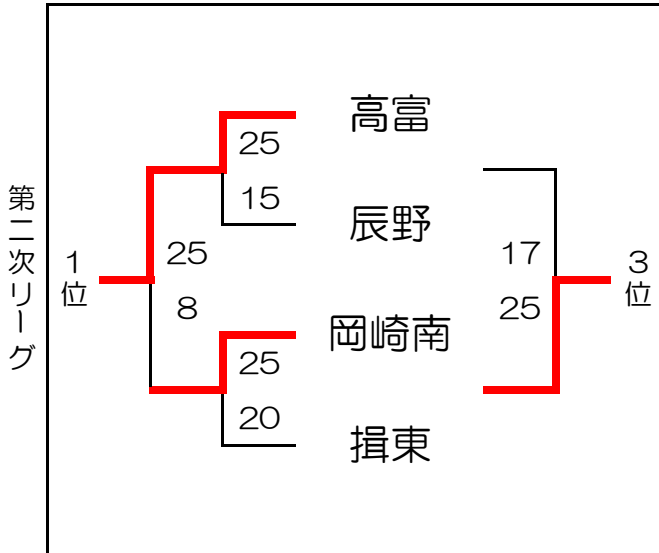

# 第6回 伊吹杯 決勝会場 結果記入用紙 Aコート

9:00~10:50予定

体育館	ステージ側		入り口側	
	A	B	C	D
①	内部	庄内	池田中	松川
②	高富	蘇原	飯島	辰野
③	尾西第一	入野	大治	崇化館
④	香流	揖東	岡崎南	島

11:00~13:00予定

体育館	ステージ側		入り口側	
	A	B	C	D
①	高富	庄内	大治	崇化館
②	辰野	池田	入野	内部
③	岡崎南	島	尾西第一	蘇原
④	揖東	香流	松川	飯島

13:10~15:10予定

体育館	ステージ側		入り口側	
	A	B	C	D
①	高富	岡崎南	揖東	辰野
②	香流	庄内	島	池田
③	松川	大治	尾西第一	入野
④	崇化館	蘇原	飯島	内部

## 第6回 伊吹杯 決勝会場 結果記入用紙 Bコート

9:00~10:50予定

第一次リーグ

		25		庄内			
		17		蘇原		25	3位
1位	25	23		入野		12	
		15		揖東			
		25					

体育館	ステージ側		入り口側	
	A	B	C	D
①	内部	庄内	池田中	松川
②	高富	蘇原	飯島	辰野
③	尾西第一	入野	大治	崇化館
④	香流	揖東	岡崎南	島

11:00~13:00予定

# 第6回 伊吹杯 決勝会場 結果記入用紙 Dコート

9:00~10:50予定

体育館	ステージ側		入り口側	
	コート	A	B	C
①	内部	庄内	池田中	松川
②	高富	蘇原	飯島	辰野
③	尾西第一	入野	大治	崇化館
④	香流	揖東	岡崎南	島

11:00~13:00予定

体育館	ステージ側		入り口側	
	コート	A	B	C
①	高富	庄内	大治	崇化館
②	辰野	池田	入野	内部
③	岡崎南	島	尾西第一	蘇原
④	揖東	香流	松川	飯島