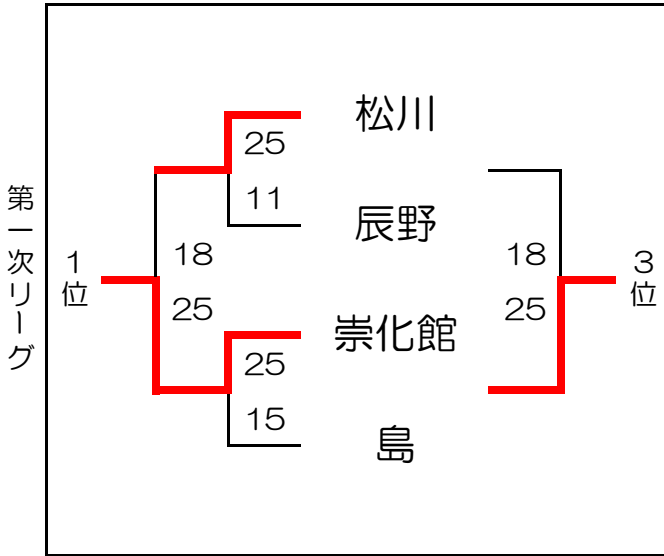

第6回 伊吹杯 決勝会場 結果記入用紙 Dコート

9:00~10:50予定