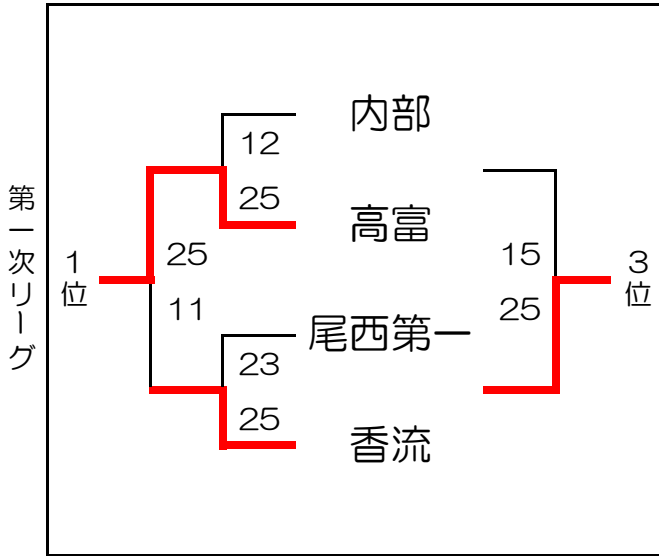

# 第6回 伊吹杯 決勝会場 結果記入用紙 Aコート

9:00~10:50予定

体育館	ステージ側		入り口側	
	A	B	C	D
①	内部	庄内	池田中	松川
②	高富	蘇原	飯島	辰野
③	尾西第一	入野	大治	崇化館
④	香流	揖東	岡崎南	島

11:00~13:00予定

体育館	ステージ側		入り口側	
	A	B	C	D
①	高富	庄内	大治	崇化館
②	辰野	池田	入野	内部
③	岡崎南	島	尾西第一	蘇原
④	揖東	香流	松川	飯島

13:10~15:10予定

体育館	ステージ側		入り口側	
	A	B	C	D
①	高富	岡崎南	揖東	辰野
②	香流	庄内	島	池田
③	松川	大治	尾西第一	入野
④	崇化館	蘇原	飯島	内部

## 第6回 伊吹杯 決勝会場 結果記入用紙 Bコート

9:00~10:50予定

第一次リーグ

		25		庄内			
		17		蘇原		25	3位
1位	25	23		入野		12	
		15		揖東			
		25					

体育館	ステージ側		入り口側	
	A	B	C	D
①	内部	庄内	池田中	松川
②	高富	蘇原	飯島	辰野
③	尾西第一	入野	大治	崇化館
④	香流	揖東	岡崎南	島

11:00~13:00予定