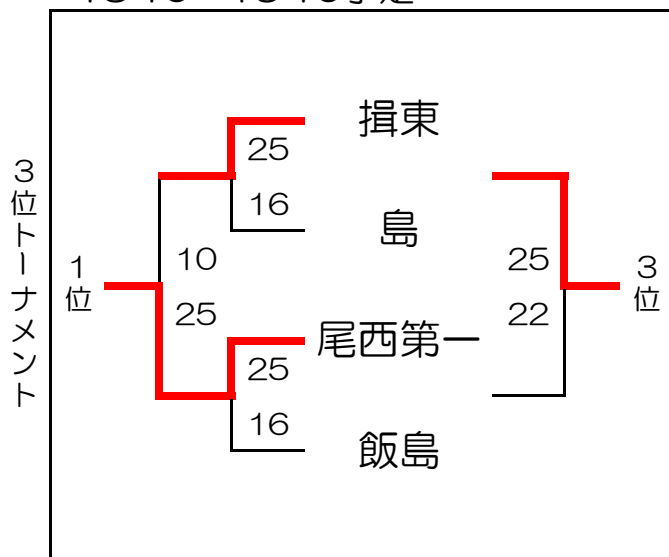

体育館	ステージ側		入り口側	
	A	B	C	D
①	高富	岡崎南	揖東	辰野
②	香流	庄内	島	池田
③	松川	大治	尾西第一	入野
④	崇化館	蘇原	飯島	内部

## 第6回 伊吹杯 決勝会場 結果記入用紙 Cコート

9:00~10:50予定

体育館	ステージ側		入り口側	
	A	B	C	D
①	内部	庄内	池田中	松川
②	高富	蘇原	飯島	辰野
③	尾西第一	入野	大治	崇化館
④	香流	揖東	岡崎南	島

11:00~13:00予定

体育館	ステージ側		入り口側	
	A	B	C	D
①	高富	庄内	大治	崇化館
②	辰野	池田	入野	内部
③	岡崎南	島	尾西第一	蘇原
④	揖東	香流	松川	飯島

13:10~15:10予定

体育館	ステージ側		入り口側	
	A	B	C	D
①	高富	岡崎南	揖東	辰野
②	香流	庄内	島	池田
③	松川	大治	尾西第一	入野
④	崇化館	蘇原	飯島	内部