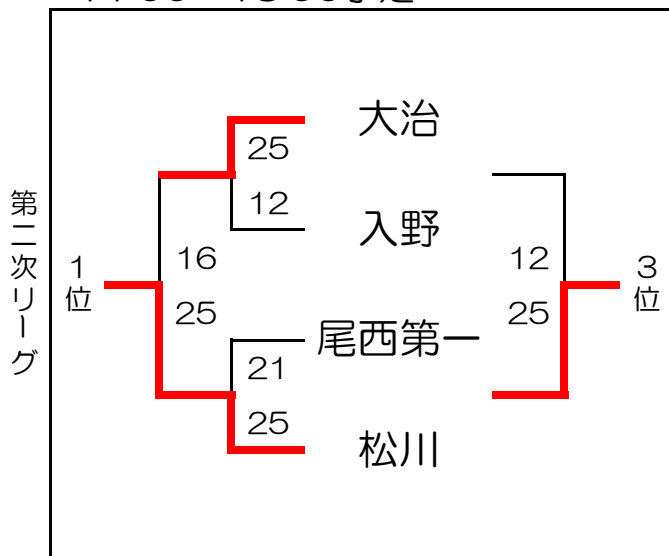

## 第6回 伊吹杯 決勝会場 結果記入用紙 Bコート

9:00~10:50予定

第一次リーグ

		25		庄内			
		17		蘇原		25	3位
1位	25	23		入野		12	
		15		揖東			
		25					

体育館	ステージ側		入り口側	
	A	B	C	D
①	内部	庄内	池田中	松川
②	高富	蘇原	飯島	辰野
③	尾西第一	入野	大治	崇化館
④	香流	揖東	岡崎南	島

11:00~13:00予定

体育館	ステージ側		入り口側	
	A	B	C	D
①	高富	岡崎南	揖東	辰野
②	香流	庄内	島	池田
③	松川	大治	尾西第一	入野
④	崇化館	蘇原	飯島	内部

## 第6回 伊吹杯 決勝会場 結果記入用紙 Cコート

9:00~10:50予定

体育館	ステージ側		入り口側	
	A	B	C	D
①	内部	庄内	池田中	松川
②	高富	蘇原	飯島	辰野
③	尾西第一	入野	大治	崇化館
④	香流	揖東	岡崎南	島

11:00~13:00予定

体育館	ステージ側		入り口側	
	A	B	C	D
①	高富	庄内	大治	崇化館
②	辰野	池田	入野	内部
③	岡崎南	島	尾西第一	蘇原
④	揖東	香流	松川	飯島