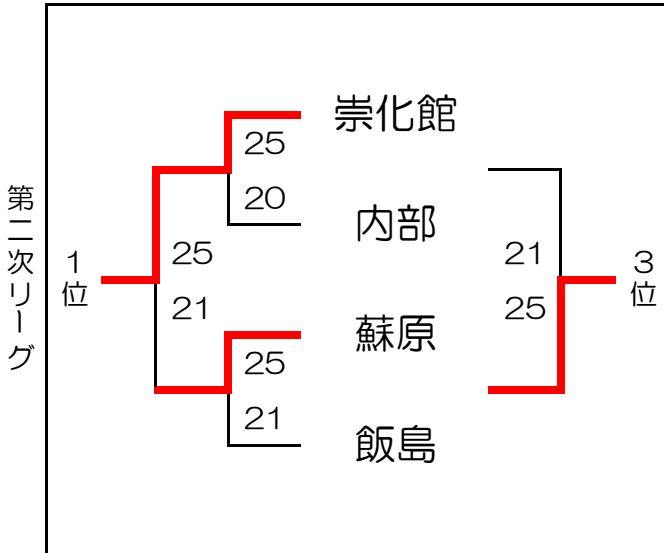

## 第6回 伊吹杯 決勝会場 結果記入用紙 Cコート

9:00~10:50予定

体育館	ステージ側		入り口側	
	A	B	C	D
①	内部	庄内	池田中	松川
②	高富	蘇原	飯島	辰野
③	尾西第一	入野	大治	崇化館
④	香流	揖東	岡崎南	島

11:00~13:00予定

体育館	ステージ側		入り口側	
	A	B	C	D
①	高富	庄内	大治	崇化館
②	辰野	池田	入野	内部
③	岡崎南	島	尾西第一	蘇原
④	揖東	香流	松川	飯島

13:10~15:10予定

体育館	ステージ側		入り口側	
	A	B	C	D
①	高富	岡崎南	揖東	辰野
②	香流	庄内	島	池田
③	松川	大治	尾西第一	入野
④	崇化館	蘇原	飯島	内部

# 第6回 伊吹杯 決勝会場 結果記入用紙 Dコート

9:00~10:50予定

体育館	ステージ側		入り口側	
	コート	A	B	C
①	内部	庄内	池田中	松川
②	高富	蘇原	飯島	辰野
③	尾西第一	入野	大治	崇化館
④	香流	揖東	岡崎南	島

11:00~13:00予定

体育館	ステージ側		入り口側	
	コート	A	B	C
①	高富	庄内	大治	崇化館
②	辰野	池田	入野	内部
③	岡崎南	島	尾西第一	蘇原
④	揖東	香流	松川	飯島

13:10~15:10予定

体育館	ステージ側		入り口側	
	コート	A	B	C
①	高富	岡崎南	揖東	辰野
②	香流	庄内	島	池田
③	松川	大治	尾西第一	入野
④	崇化館	蘇原	飯島	内部