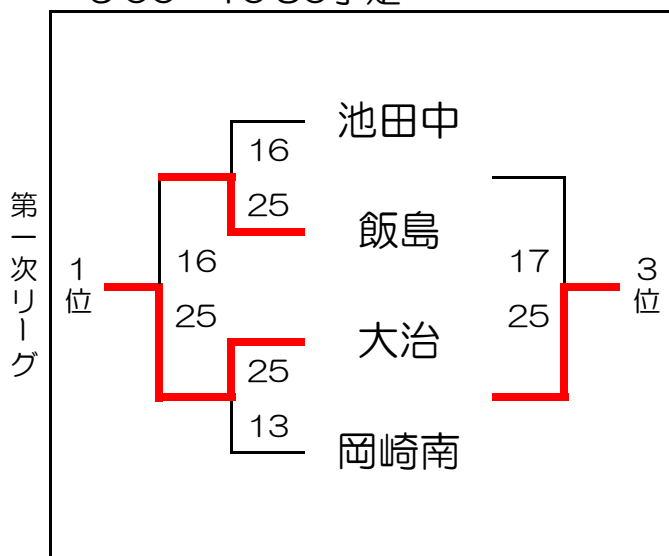

第6回 伊吹杯 決勝会場 結果記入用紙 Cコート

9:00~10:50予定