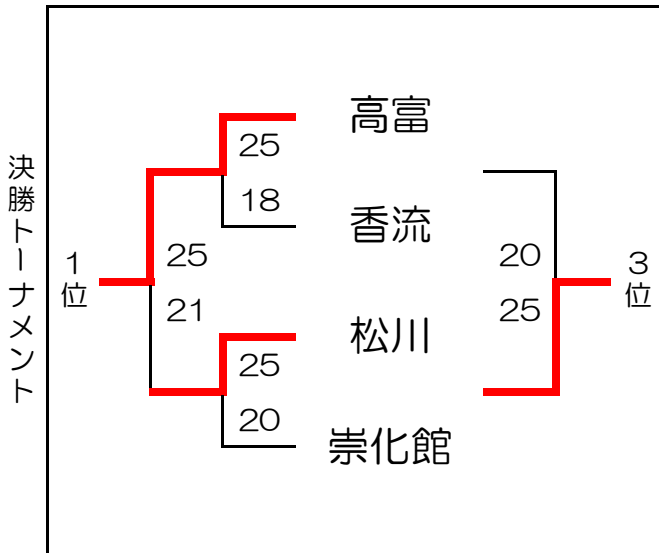

# 第6回 伊吹杯 決勝会場 結果記入用紙 Aコート

9:00~10:50予定

体育館	ステージ側		入り口側	
	A	B	C	D
①	内部	庄内	池田中	松川
②	高富	蘇原	飯島	辰野
③	尾西第一	入野	大治	崇化館
④	香流	揖東	岡崎南	島

11:00~13:00予定

体育館	ステージ側		入り口側	
	A	B	C	D
①	高富	庄内	大治	崇化館
②	辰野	池田	入野	内部
③	岡崎南	島	尾西第一	蘇原
④	揖東	香流	松川	飯島

13:10~15:10予定

体育館	ステージ側		入り口側	
	A	B	C	D
①	高富	岡崎南	揖東	辰野
②	香流	庄内	島	池田
③	松川	大治	尾西第一	入野
④	崇化館	蘇原	飯島	内部

## 第6回 伊吹杯 決勝会場 結果記入用紙 Bコート

9:00~10:50予定

第一次リーグ

		25		庄内			
		17		蘇原		25	3位
1位	25	23		入野		12	
		15		揖東			
		25					

体育館	ステージ側		入り口側	
	A	B	C	D
①	内部	庄内	池田中	松川
②	高富	蘇原	飯島	辰野
③	尾西第一	入野	大治	崇化館
④	香流	揖東	岡崎南	島

11:00~13:00予定

# 第6回 伊吹杯 決勝会場 結果記入用紙 Dコート

9:00~10:50予定

体育館	ステージ側		入り口側	
	コート	A	B	C
①	内部	庄内	池田中	松川
②	高富	蘇原	飯島	辰野
③	尾西第一	入野	大治	崇化館
④	香流	揖東	岡崎南	島

11:00~13:00予定

体育館	ステージ側		入り口側	
	コート	A	B	C
①	高富	庄内	大治	崇化館
②	辰野	池田	入野	内部
③	岡崎南	島	尾西第一	蘇原
④	揖東	香流	松川	飯島