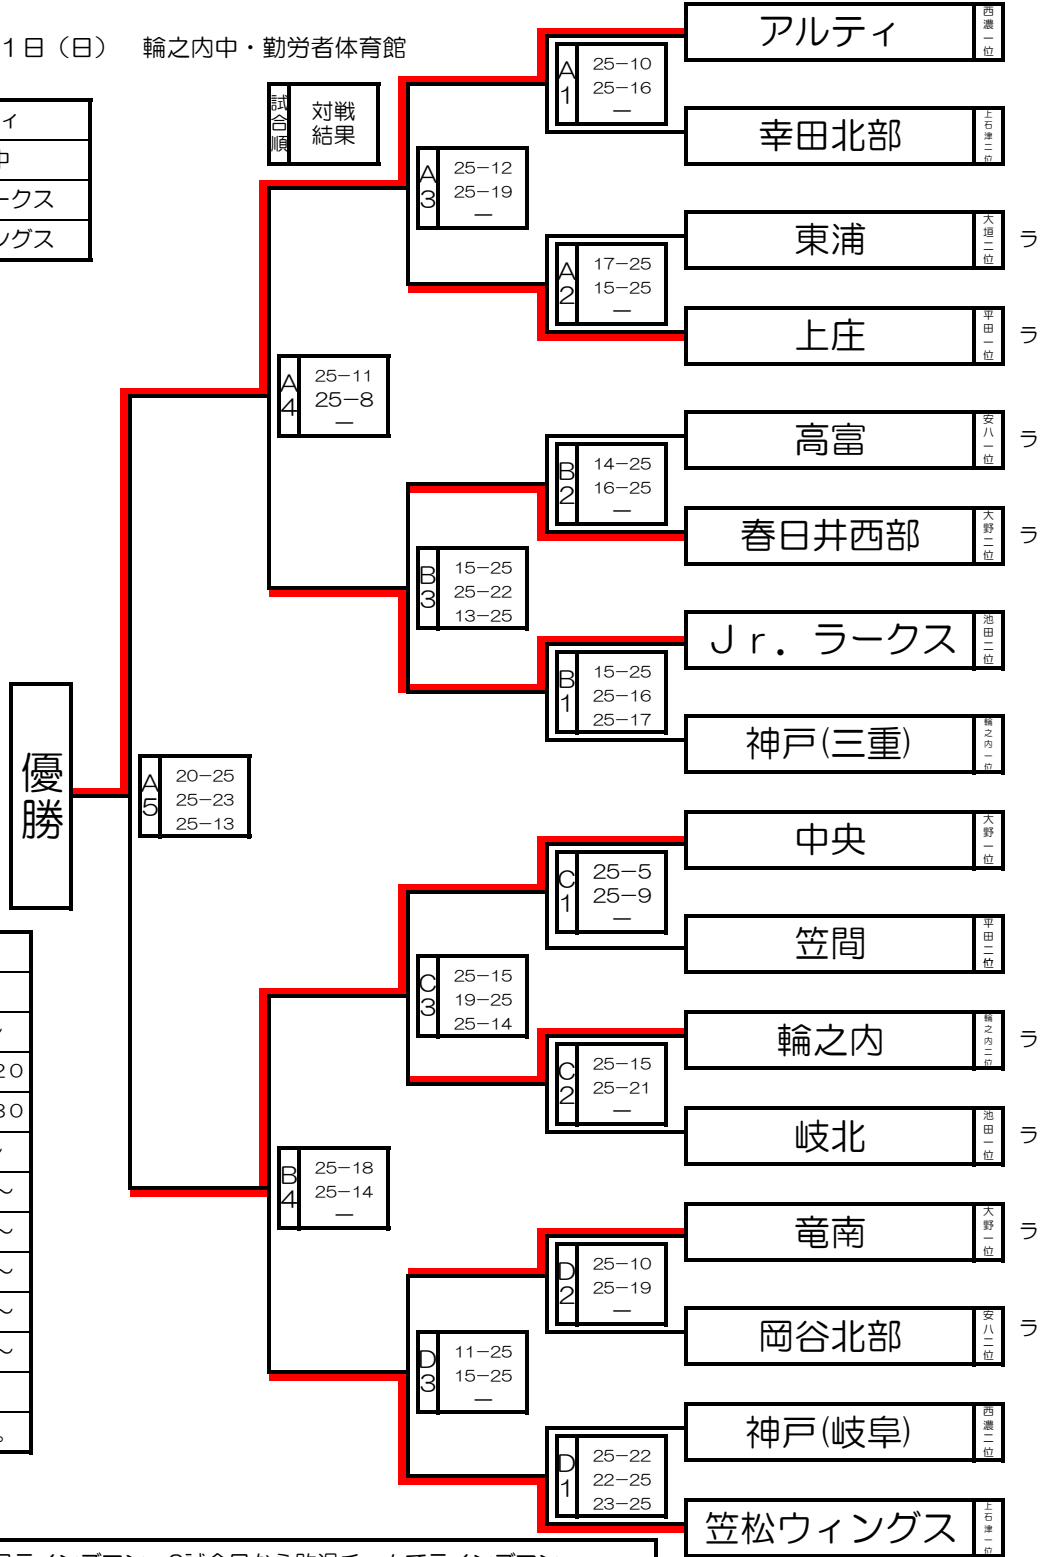

第11回伊吹杯決勝トーナメント表

平成26年1月11日(日) 輪之内中・勤労者体育館

優勝	アルティ
準優勝	中央中
3位	Jr. ラークス
3位	笠松ウィングス

内容	予定時刻
準備	7:00
開場・受付	7:45~
監督会議	8:10~8:20
開会式	8:20~8:30
第1試合	8:45~
第2試合	10:05~
第3試合	11:20~
準決勝	12:35~
決勝	13:50~
閉会式	15:00~
最終	17:00

時刻はおおよそです。

ラウンド1 試合目ラインズマン 2試合目から敗退チームでラインズマン

◆試合間は10分間とする。ただし、試合が連続する場合は試合間を15分とする。(試合数の関係で時間厳守!!)

◆第2試合の前にはアップ時間を20分間確保します。

◆第1試合敗退チームについては第2試合のラインズマン後に練習会場を準備しました。(平田体育館)移動して練習試合を行って下さい。(2面あるので十分練習できます。)第2試合以降の敗退チームは決勝会場で空いたコートを利用して練習試合を行います。