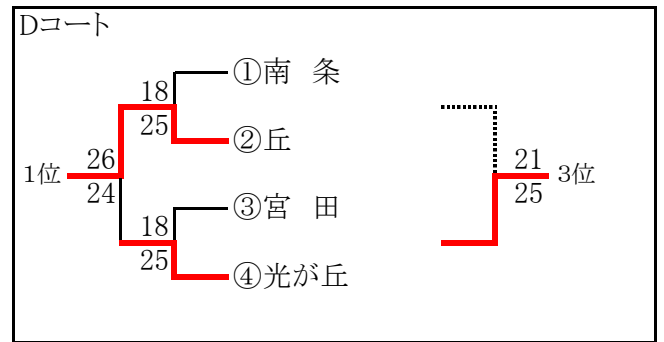

第3次 決勝リーグ

体育館	池田町総合体育館			
コート	A	B	C	D
①	平田	内部	西濃	南条
②	中央	谷汲	尾西第一	丘
③	日進	上庄	桜	宮田
④	白川	長良	はとり	光が丘

優勝	白川中学校
準優勝	平田中学校
3位	日進中学校
3位	中央中学校

Cコート1位	尾西第一中学校
2位	はとり中学校
3位	西濃ジュニア
4位	桜クラブ

Bコート1位	内部中学校
2位	上庄中学区
3位	谷汲中学校
4位	長良中学校

Dコート1位	丘中学校
2位	光が丘中学校
3位	宮田中学校
4位	南条中学校