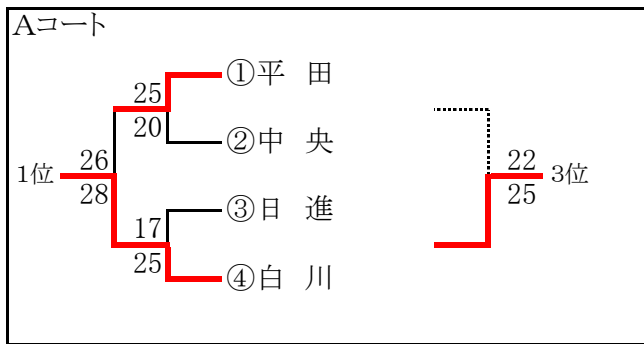

第3次 決勝リーグ

体育館	池田町総合体育館			
コート	A	B	C	D
①	平田	内部	西濃	南条
②	中央	谷汲	尾西第一	丘
③	日進	上庄	桜	宮田
④	白川	長良	はとり	光が丘

優勝	白川中学校
準優勝	平田中学校
3位	日進中学校
3位	中央中学校

Cコート1位	尾西第一中学校
2位	はとり中学校
3位	西濃ジュニア
4位	桜クラブ

Bコート1位	内部中学校
2位	上庄中学区
3位	谷汲中学校
4位	長良中学校

Dコート1位	丘中学校
2位	光が丘中学校
3位	宮田中学校
4位	南条中学校