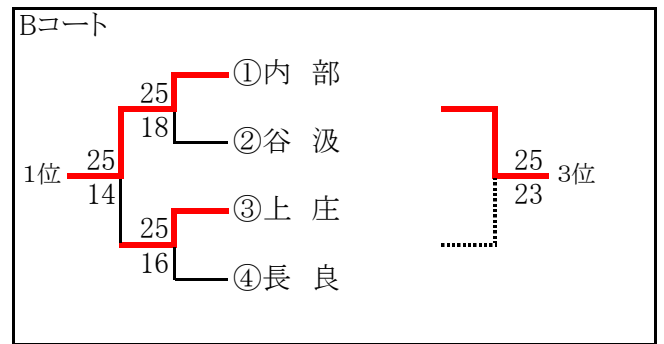

第3次 決勝リーグ

体育館	池田町総合体育館			
コート	A	B	C	D
①	平田	内部	西濃	南条
②	中央	谷汲	尾西第一	丘
③	日進	上庄	桜	宮田
④	白川	長良	はとり	光が丘

優勝	白川中学校
準優勝	平田中学校
3位	日進中学校
3位	中央中学校

Cコート1位	尾西第一中学校
2位	はとり中学校
3位	西濃ジュニア
4位	桜クラブ

Bコート1位	内部中学校
2位	上庄中学区
3位	谷汲中学校
4位	長良中学校

Dコート1位	丘中学校
2位	光が丘中学校
3位	宮田中学校
4位	南条中学校