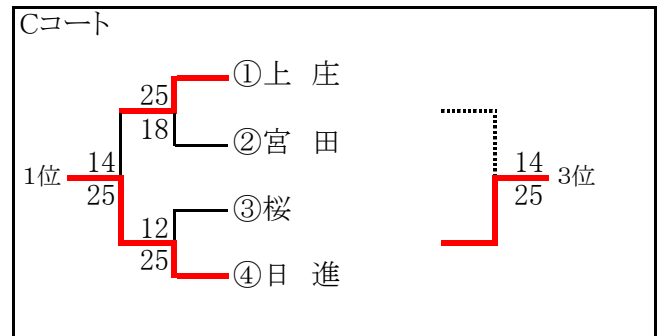

第8回伊吹杯決勝会場結果表

第1次トーナメント

体育館	池田町総合体育館			
コート	A	B	C	D
①	内部	平田	白川	南条
②	桜	はとり	西濃	長良
③	光が丘	宮田	上庄	日進
④	尾西第一	丘	谷汲	中央

第2次トーナメント(1次の結果から組合せ)

体育館	池田町総合体育館			
コート	A	B	C	D
①	内部	丘	上庄	長良
②	南条	谷汲	宮田	光が丘
③	西濃	中央	桜	はとり
④	平田	尾西第一	日進	白川

第1次トーナメント

第2次トーナメント