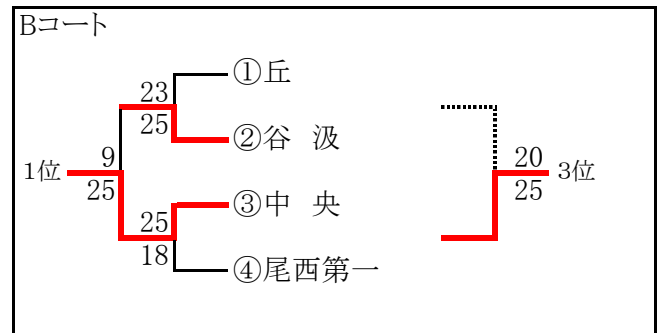

第8回伊吹杯決勝会場結果表

第1次トーナメント

体育館	池田町総合体育館			
コート	A	B	C	D
①	内部	平田	白川	南条
②	桜	はとり	西濃	長良
③	光が丘	宮田	上庄	日進
④	尾西第一	丘	谷汲	中央

第2次トーナメント(1次の結果から組合せ)

体育館	池田町総合体育館			
コート	A	B	C	D
①	内部	丘	上庄	長良
②	南条	谷汲	宮田	光が丘
③	西濃	中央	桜	はとり
④	平田	尾西第一	日進	白川

第1次トーナメント

第2次トーナメント