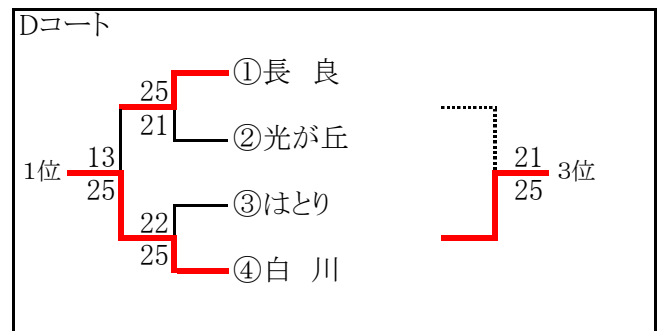

第8回伊吹杯決勝会場結果表

第1次トーナメント

体育館	池田町総合体育館			
コート	A	B	C	D
①	内部	平田	白川	南条
②	桜	はとり	西濃	長良
③	光が丘	宮田	上庄	日進
④	尾西第一	丘	谷汲	中央

第2次トーナメント(1次の結果から組合せ)

体育館	池田町総合体育館			
コート	A	B	C	D
①	内部	丘	上庄	長良
②	南条	谷汲	宮田	光が丘
③	西濃	中央	桜	はとり
④	平田	尾西第一	日進	白川

第1次トーナメント

第2次トーナメント