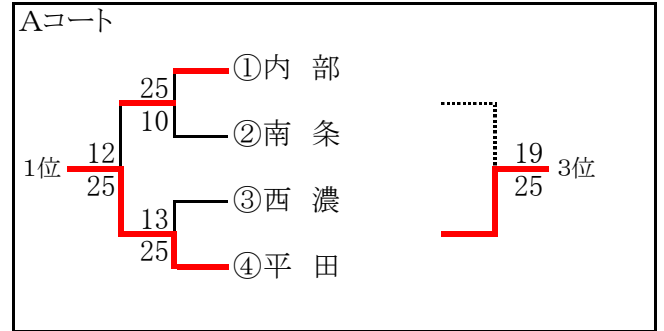

第8回伊吹杯決勝会場結果表

第1次トーナメント

体育館	池田町総合体育館			
コート	A	B	C	D
①	内部	平田	白川	南条
②	桜	はとり	西濃	長良
③	光が丘	宮田	上庄	日進
④	尾西第一	丘	谷汲	中央

第2次トーナメント(1次の結果から組合せ)

体育館	池田町総合体育館			
コート	A	B	C	D
①	内部	丘	上庄	長良
②	南条	谷汲	宮田	光が丘
③	西濃	中央	桜	はとり
④	平田	尾西第一	日進	白川

第1次トーナメント

第2次トーナメント