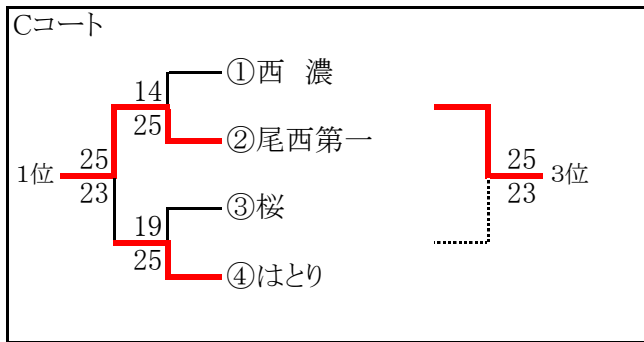

第3次 決勝リーグ

体育館	池田町総合体育館			
コート	A	B	C	D
①	平田	内部	西濃	南条
②	中央	谷汲	尾西第一	丘
③	日進	上庄	桜	宮田
④	白川	長良	はとり	光が丘

優勝	白川中学校
準優勝	平田中学校
3位	日進中学校
3位	中央中学校

Cコート1位	尾西第一中学校
2位	はとり中学校
3位	西濃ジュニア
4位	桜クラブ

Bコート1位	内部中学校
2位	上庄中学区
3位	谷汲中学校
4位	長良中学校

Dコート1位	丘中学校
2位	光が丘中学校
3位	宮田中学校
4位	南条中学校