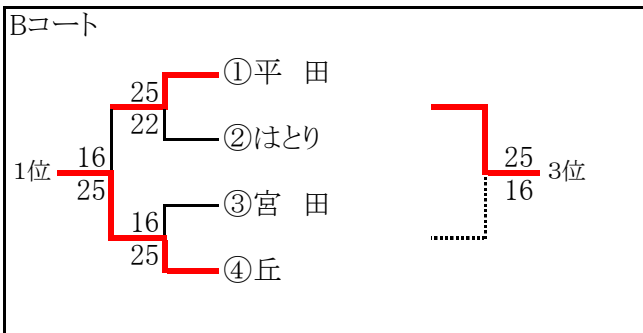

第8回伊吹杯決勝会場結果表

第1次トーナメント

体育館	池田町総合体育館			
コート	A	B	C	D
①	内部	平田	白川	南条
②	桜	はとり	西濃	長良
③	光が丘	宮田	上庄	日進
④	尾西第一	丘	谷汲	中央

第2次トーナメント(1次の結果から組合せ)

体育館	池田町総合体育館			
コート	A	B	C	D
①	内部	丘	上庄	長良
②	南条	谷汲	宮田	光が丘
③	西濃	中央	桜	はとり
④	平田	尾西第一	日進	白川

第1次トーナメント