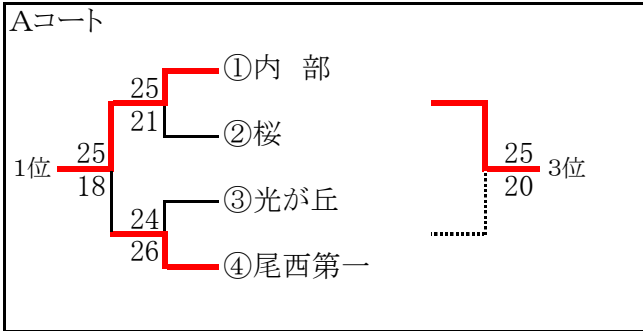

第8回伊吹杯決勝会場結果表

第1次トーナメント

体育館	池田町総合体育館			
コート	A	B	C	D
①	内部	平田	白川	南条
②	桜	はとり	西濃	長良
③	光が丘	宮田	上庄	日進
④	尾西第一	丘	谷汲	中央

第2次トーナメント(1次の結果から組合せ)

体育館	池田町総合体育館			
コート	A	B	C	D
①	内部	丘	上庄	長良
②	南条	谷汲	宮田	光が丘
③	西濃	中央	桜	はとり
④	平田	尾西第一	日進	白川

第1次トーナメント